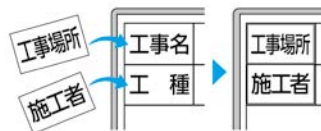

取寄せ商品 PRODOGUE 検査用内視鏡カメラ

商品コード	品番	価格
228-4601	PD-WC130	1セット オープン価格

●対応OS:Android・iOS●解像度:200万画素●水平視野角:70°●焦点距離:5~500cm
●動作温度:0℃~70℃●ケーブル:防水硬性ケーブル5m●防塵防水仕様:IP67(レンズ・ケーブル)
※WiFi送信機は防塵防水仕様ではありません。●レンズ直径:5.5mm●バッテリー容量:2600mAh
●充電時間:約120分●連続使用時間:約6時間 ※使用環境によります。
●写真保存形式:JPEG●動画保存形式:MP4

運賃 800円/式(沖縄・離島を除く)

代引不可 お支払い方法が「代引き」のお客様は事前振込みをお願いします。

納期 標準納期 3~5日(メーカー直送)

※取寄せ商品についてはP.869をご一読の上、ご注文をお願いします。

アプリ画面イメージ

滑らかな書き味で消しやすい。

- 背面に倒れにくいスチール製ワイドスタンド付。
- マーカー(黒)1本、黒板消し1個が付属しています。

シンワ測定 工事用ホワイトボード

商品コード	品番	仕様	価格
228-1071	CSW	工事名・工種 横	1枚 6,600円(税抜き)
228-1072	DSW-2	工事名・工種・測点 縦	

●サイズ:CSW/320×450mm、DSW-2/470×300mm●材質:ボード面/スチール、枠/アルミ(角部・樹脂)●付属品:マーカー(黒)1本、黒板消し1個

手もとで簡単現場写真。反射しにくく、ぐらつかない。

- 写真撮影時のフラッシュが反射しにくく、はっきり写すことができます。
- 項目マグシートを貼るだけで項目を簡単に変更できます。
- ホワイトボードの裏面に貼り付けて保管できるスチールシート付です。
- 任意の角度でガッチリ固定できます。
- 畳んでコンパクトに収納できます。