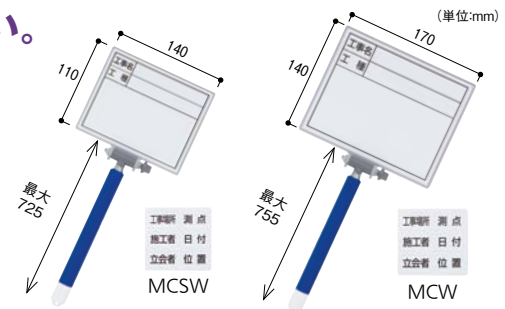

ケーブルを巻いてコンパクトに収納できます。
USB Type-Bケーブルでパソコンに取り込めます。

先端ツール付

フック マグネット 側視ミラー

カメラヘッドφ5.2mm

ケーブルφ5.0mm×1m、3m

スマホで見れる!Wi-Fi検査用内視鏡カメラ。

- 天井裏・壁裏・配管内部等に。
- 先端高輝度LEDライトはアプリ内で調光可能。
- 折り曲げやすく操作しやすい防水硬性ケーブル仕様。
- スマホやタブレットに専用アプリをダウンロードで簡単操作、録画・再生・静止画撮影保存可能。

取寄せ商品 PRODOGUE 検査用内視鏡カメラ

商品コード	品番	価格
228-4601	PD-WC130	1セット オープン価格

●対応OS:Android・iOS●解像度:200万画素●水平視野角:70°●焦点距離:5~500cm
●動作温度:0℃~70℃●ケーブル:防水硬性ケーブル5m●防塵防水仕様:IP67(レンズ・ケーブル)
※WiFi送信機は防塵防水仕様ではありません。●レンズ直径:5.5mm●バッテリー容量:2600mAh
●充電時間:約120分●連続使用時間:約6時間 ※使用環境によります。
●写真保存形式:JPEG●動画保存形式:MP4

運賃 800円/式(沖縄・離島を除く)

代引不可 お支払い方法が「代引き」のお客様は事前振込みをお願いします。

納期 標準納期 3~5日(メーカー直送)

※取寄せ商品についてはP.869をご一読の上、ご注文をお願いします。

アプリ画面イメージ

滑らかな書き味で消しやすい。

- 背面に倒れにくいスチール製ワイドスタンド付。
- マーカー(黒)1本、黒板消し1個が付属しています。

シンワ測定 工事用ホワイトボード

商品コード	品番	仕様	価格
228-1071	CSW	工事名・工種 横	1枚 6,600円(税抜き)
228-1072	DSW-2	工事名・工種・測点 縦	

●サイズ:CSW/320×450mm、DSW-2/470×300mm●材質:ボード面/スチール、枠/アルミ(角部・樹脂)●付属品:マーカー(黒)1本、黒板消し1個

手もとで簡単現場写真。反射しにくく、ぐらつかない。

- 写真撮影時のフラッシュが反射しにくく、はっきり写すことができます。
- 項目マグシートを貼るだけで項目を簡単に変更できます。
- ホワイトボードの裏面に貼り付けて保管できるスチールシート付です。
- 任意の角度でガッチリ固定できます。
- 畳んでコンパクトに収納できます。